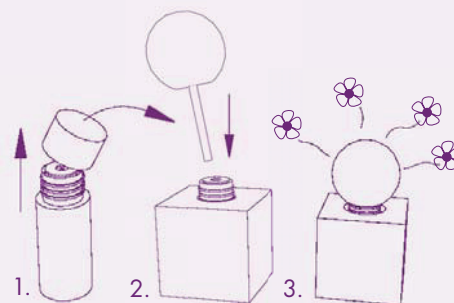

Der innovative Duftwürfel (Maße ca: 50 mm x 50 mm) aus geöltem Bambus mit Holzkugel zum Aufstecken.

Im Set erhältlich mit 10 ml Wellnessduft aus 100% natürlichen ätherischen Ölen.

Der Duft verteilt sich über die Duftkugel von allein im Raum.

PZN: 1853029 (10 ml)

Wenn der Duft verbraucht ist, kann der Würfel mit jeder beliebigen TAOASIS 10 ml Flasche nachbestückt werden.

Taonano®

Der Würfel, mit dem der Duft
von allein verströmt

1. Flasche aufschrauben
2. Bambuswürfel über die Flasche setzen
3. Holzkugel mit dem Stäbchen durch den Tropfeinsatz stecken und fest auf die Flasche drücken.